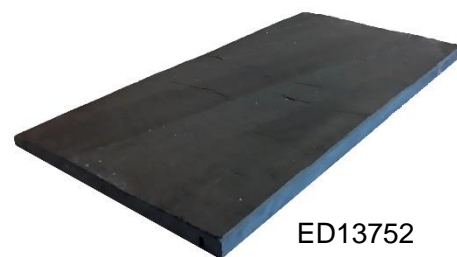

ED13752

CONSEILS DE POSE

Pour éviter les traces de coulures sur le mur, les couvertines doivent être fixées par un mortier de scellement étanche.

CONSEILS D'ENTRETIEN

Entretien et nettoyage : Eau claire + Savon neutre – L'utilisation d'un nettoyeur haute pression ne peut se faire qu'avec des joints rigides type mortier joint.

Traitement : Il est préférable à titre préventif d'appliquer un minéralisant ou hydrofuge après la pose (délai de séchage à respecter).