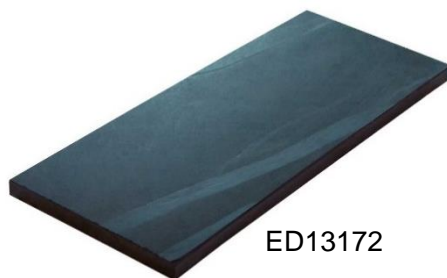

FICHE TECHNIQUE

PIERRE NATURELLE

CHAPERON DE MUR ARDOISE

La pierre est un matériau naturel qui présente des variations de teinte, de veinage, de texture. Il est recommandé de commander en une seule fois l'ensemble des chaperons de mur et de les mélanger entre eux pour obtenir un résultat harmonieux.

GENERALITES

Code article	ED12951	ED12952	ED13172	ED13752
Nature pétrographique	Ardoise			
Coloris	Noir			
Provenance	Espagne			
Dimensions	100x23 cm Ep : 3cm	100x28 cm Ep : 3cm	50x25 cm Ep : 3cm	60x30 cm Ep : 2cm
Finitions	Brossée		Sciée	Clivée
Conditionnement	22 pièces par palette		60 pièces par palette	
Poids	19 Kg /pc	23 Kg /pc	10,5 Kg /pc	10,3 Kg /pc

ED13172

CONSEILS DE POSE

Pour éviter les traces de coulures sur le mur, les couvertines doivent être fixées par un mortier de scellement étanche.

CONSEILS D'ENTRETIEN

Entretien et nettoyage : Eau claire + Savon neutre – L'utilisation d'un nettoyeur haute pression ne peut se faire qu'avec des joints rigides type mortier joint.

Traitement : Il est préférable à titre préventif d'appliquer un minéralisant ou hydrofuge après la pose (délai de séchage à respecter).